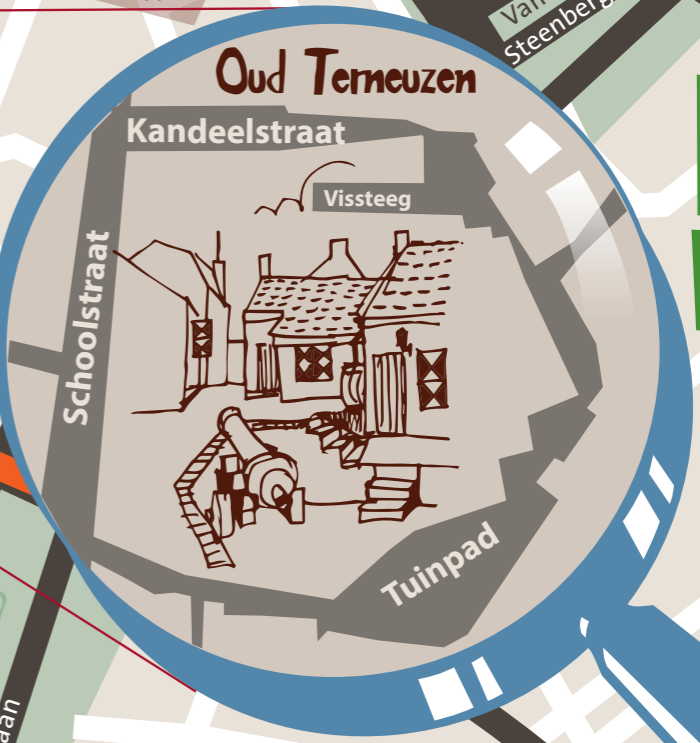

Wester-
schelde

TERNEUZEN

Jacht-
haven

Wester-
schelde

- Hoofdweg
- Wandelpad

Categorieën

- Architectuur
- Kunst & cultuur
- Amusement
- Historie
- Winkelen & uitgaan

- H** Hotel
- B** Bushalte
- WC** Openbaar toilet
- P** Parkeren
- ⚡** Oplaadpunt auto
- 🚲** Oplaadpunt fiets (Fietscafé)
- S** Supermarkt
- 🛢️** Tankstation
- A** Apotheek/dokter
- VV** Toeristische informatie
- 🏠** Pinautomaat
- 🚲** Overdekte fietsenstalling
- 👮** Politie

Haveninformatiecentrum
Portaal van Vlaanderen

Skidome

Speeltuin
Oranje-
kwartier
Kinder-
boerderij

Scheldorado

Oud Terneuzen

Sluizencomplex